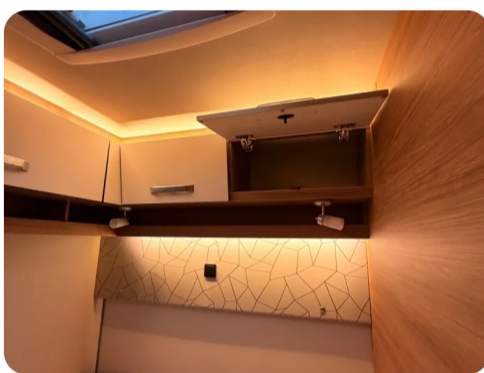

Weinsberg CaraCore 650 MF Ref: CD-YWJTZPI4

Wohnmobil

60.000 €

77767 Appenweier Appenweier · Deutschland · EZ 2020 · 64.000 km

Alexander Bitsch

Mobil: +491716302350

alexander.bitsch@abisys.net

Alle Angaben ohne Gewähr. Irrtümer und Zwischenverkauf vorbehalten.
· CaravanDrive · 20.05.2026

Online ansehen

2020 BAUJAHR	64.000 km KILOMETERSTAND	160 PS LEISTUNG
6,99 m LÄNGE		4 SCHLAFPLÄTZE

Technische Daten

Marke	Weinsberg
Modell	CaraCore 650 MF
Baujahr	2020
EZ	07/2020
Kilometerstand	64.000 km
Leistung	160 PS
Kraftstoff	Diesel
Getriebe	Schaltung
Länge	6,99 m
Breite	2,32 m
Höhe	2,79 m
Schlafplätze	4
Schadstoffklasse	Euro 6d
Nächste HU	02/2027

Beschreibung

Weinsberg CaraCore 650 MF

Baujahr: 2020 Schlafplätze für bis zu 4 Personen, 133/103 x 201 cm französisches Bett im Heck und ein XL-Hubbett 150 x 193 cm vorne USB-Steckdosen Navigationssystem Kilometerstand: 64000 km
Zul.Gesamtgewicht: 3500 Kg Dieselmotor, 2.3l, Leistung: 118 Kw(160PS)
Tempomat Traktionshilfe Multifunktionslenkrad Zentralverriegelung
Einstiegstufe elektrisch Lederlenkrad mit Lederschaltknopf Pilotensitze
Garmmer "Luxury" Dieseltank 90L Sommerreifen: Alufelgen Anthrazit lackiert Winterreifen: Alufelgen Thule Omnistor Außenmarkise TV Paket 24" inkl. Satelliten-Schüssel (automatisch ausrichtend) Media Paket Styling Paket Smart Paket Ambiente-Licht-Paket CC Duo Control CS Gas-Um...

NOTIZEN